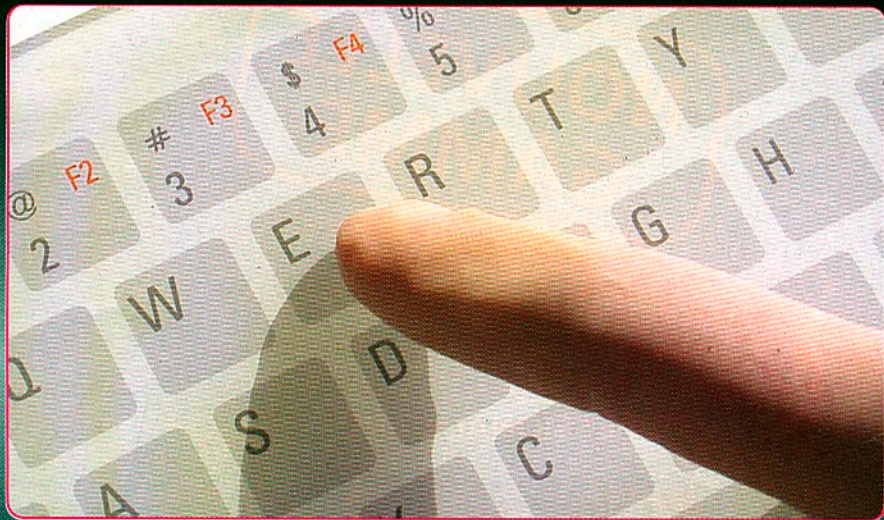

PUPITRE MONOBLOC de Tactys

Le pupitre étanche monobloc est équipé d'un écran PC et d'un clavier en verre trempé. Il peut se poser, se fixer au mur ou à un bras mobile. En ces temps de risques accrus de contamination ma-