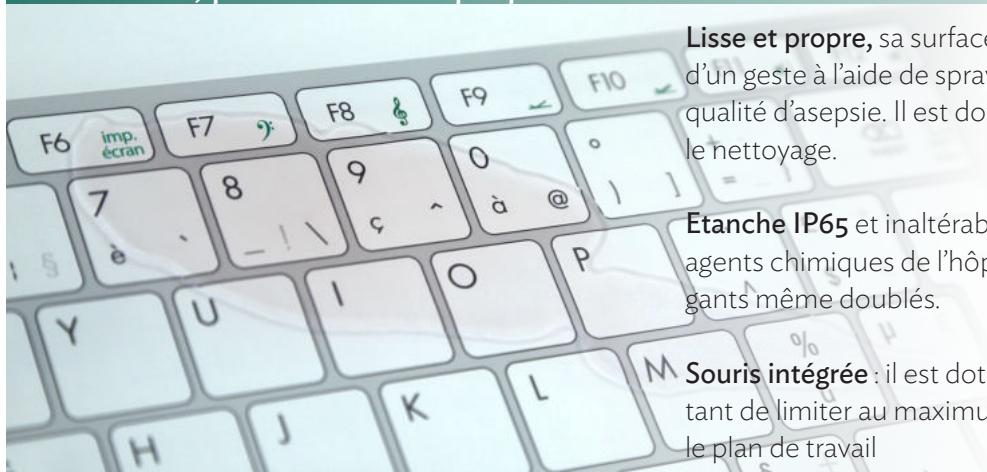

SLIM 811

LE CLAVIER MEDICAL EXTRA PLAT ET COMPACT

TACTYS

Clavier tactile extra plat en verre trempé avec pavé numérique et touch pad, le SLIM 811 est un outil complet au service de l'hygiène. Son grand Touch Pad permet de se libérer de la souris pour un espace de saisie absolument propre. Grâce à sa sensibilité réglable, il s'adapte à tous les utilisateurs. Etanche, désinfectable, inaltérable, il est adapté à l'usage au bloc et dans les services sensibles.

SLIM 811 : Les atouts d'un grand pour l'hygiène

Le SLIM 811, est un élément essentiel de la gamme SLIM de TACTYS. Propre, confortable, il met l'innovation et le design au service de l'hygiène.

Le SLIM 811, pour une saisie propre et sûre

Lisse et propre, sa surface en verre trempé se désinfecte d'un geste à l'aide de sprays ou lingettes, assurant une bonne qualité d'asepsie. Il est doté d'une fonction verrouillage pour le nettoyage.

Étanche IP65 et inaltérable toutes faces, il résiste à tous les agents chimiques de l'hôpital. Il s'utilise avec tous types de gants même doublés.

Souris intégrée : il est doté d'un grand Touch Pad permettant de limiter au maximum les éléments contaminables sur le plan de travail

Le SLIM 811, un outil complet et ergonomique

Plug and play, sa mise en service est immédiate et sa prise en main intuitive. Avec son pavé numérique et son grand touch pad, il possède toutes les fonctions d'un clavier classique et au-delà.