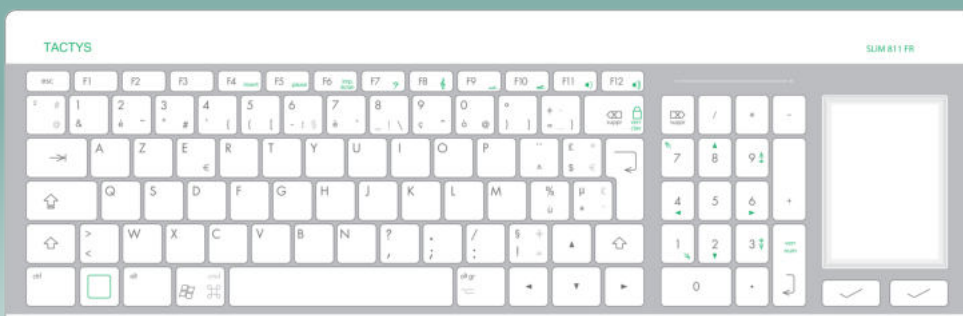

Le SLIM 811 convient à tous les environnements

Élégant et extra-plat, le SLIM 811 convient à tous les environnements.

Compact: Avec son faible volume, il permet toutes les mises en place : plan de travail, console, chariot, support de bras...

Solide: Sa surface en verre trempé résiste aux rayures et aux chocs. Il tolère les atmosphères humides ou sales et s'adapte aux besoins spécifiques de l'industrie.

Innovant et complet, le SLIM 811 est un outil performant qui garantit l'asepsie lors de la saisie. Libéré de la souris et des touches mécaniques, le poste de travail est propre et opérationnel. Le SLIM 811 est un élément clé dans votre dispositif de lutte contre les infections nosocomiales.

Le clavier est un outil exposé par destination aux contaminations manu portées.

C'est pourquoi TACTYS, concepteur français, développe sa gamme de claviers propres depuis 10 ans. En verre trempé, étanches, les claviers Tactys sont inaltérables et présentent des résultats aux tests de contamination 10 000 fois supérieurs aux claviers en silicone neufs. (10 puissance 4)*

*Laboratoire Pasteur de Lille. Service d'Expertise en Hygiène Hospitalière. Nov. 2009