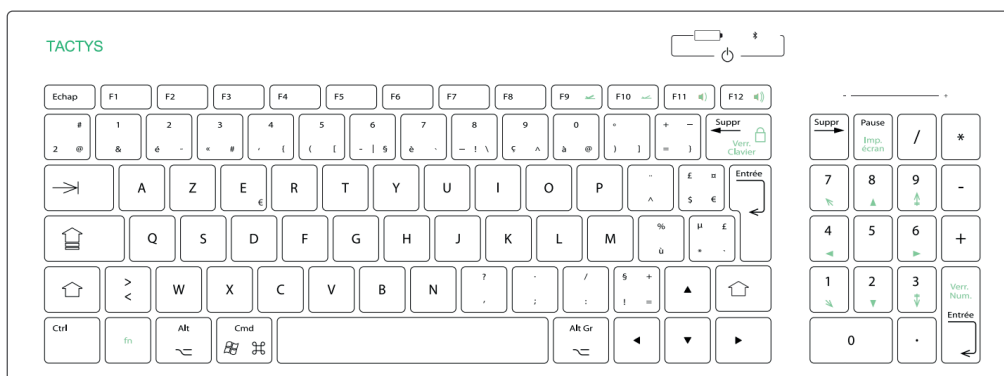

# SLIM 1007 FR Clavier anti-virus sans fil avec pavé numérique

Le SLIM 1007 est la version sans fil du SLIM 711. Il allie autonomie, hygiène et confort. Surface lisse : facile à nettoyer avec tous les agents chimiques utilisés dans les hôpitaux ou les salles blanches.

### Spécifications Générales

96 touches - Pavé numérique

Sensibilité réglable

Bip sonore réglable

Plug & play

Touches de fonctions à accès direct

Couvercle en polycarbonate

Étanchéité IP65